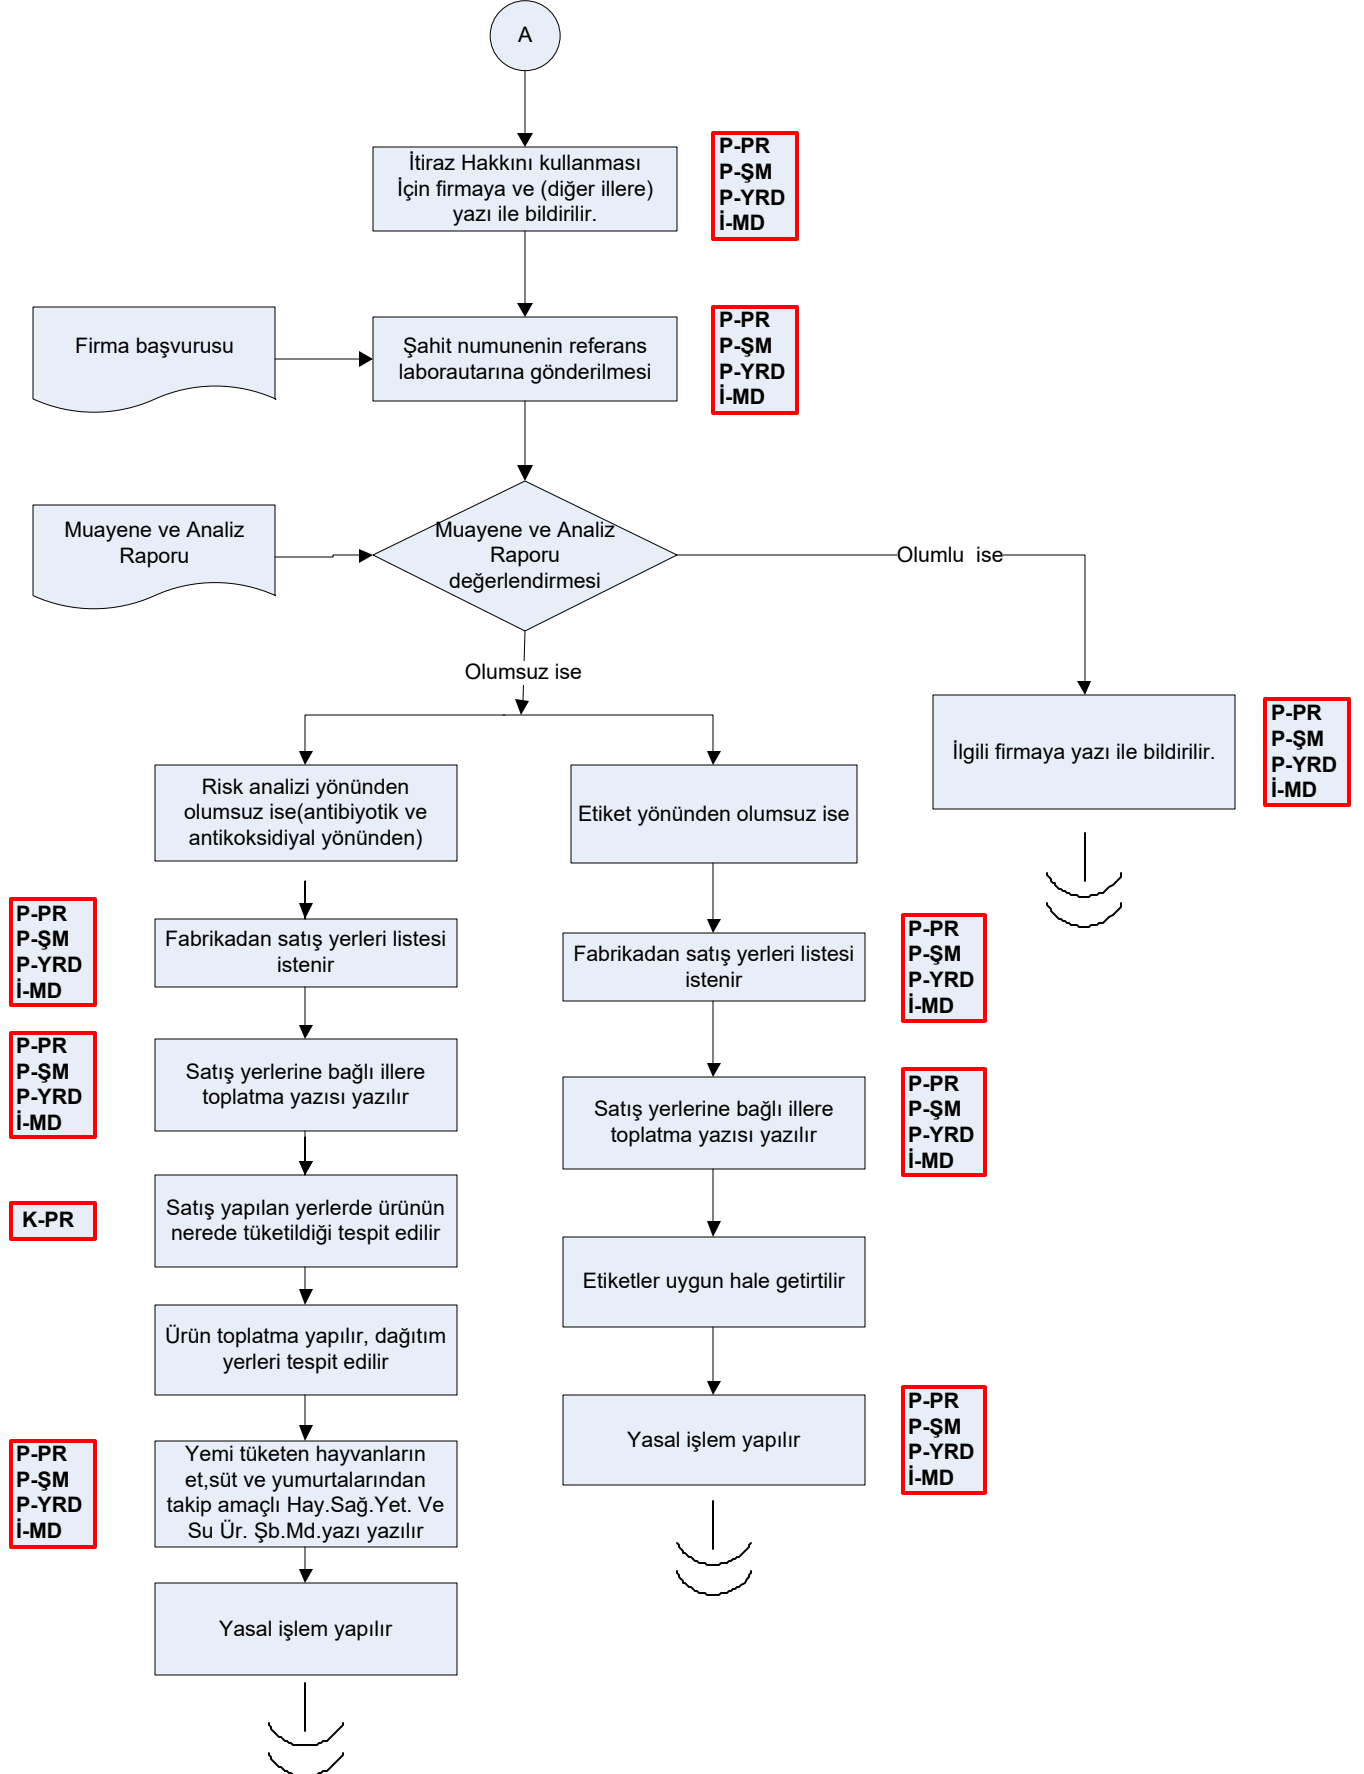

YEM NUMUNE ALMA İŞ AKIŞ ŞEMASI

BİRİM: İLM.GYS.ŞMA.

ŞEMA NO: GTHB.32.İLM.İKS/KYS.AKŞ.09.04.02

HAZIRLAYAN

İBRAHİM KIŞLALIOĞLU

ONAYLAYAN