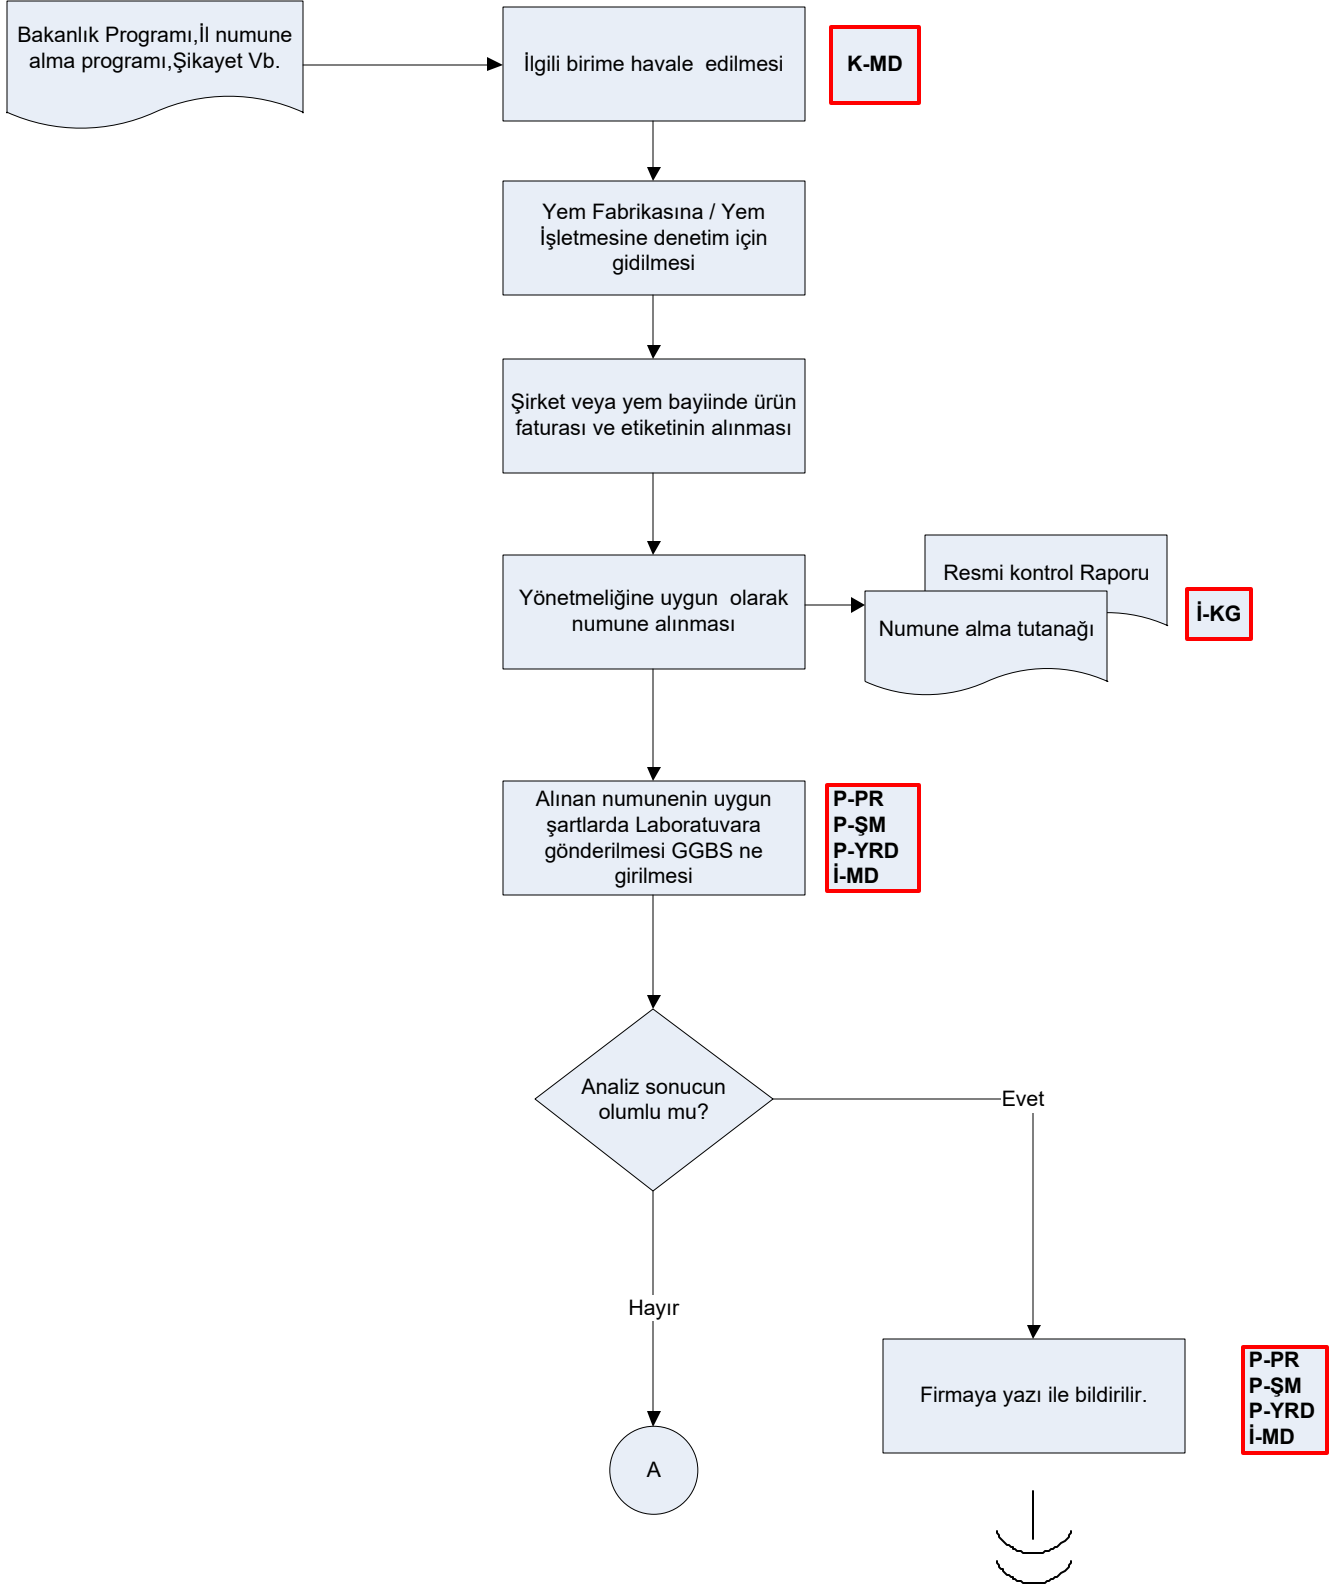

YEM NUMUNE ALMA İŞ AKIŞ ŞEMASI

BİRİM: İLM.GYS.ŞMA.

ŞEMA NO: GTHB.32.İLM.İKS/KYS.AKŞ.09.04.01

HAZIRLAYAN

İBRAHİM KIŞLALIOĞLU

ONAYLAYAN

YEM NUMUNE ALMA İŞ AKIŞ ŞEMASI

BİRİM: İLM.GYS.ŞMA.