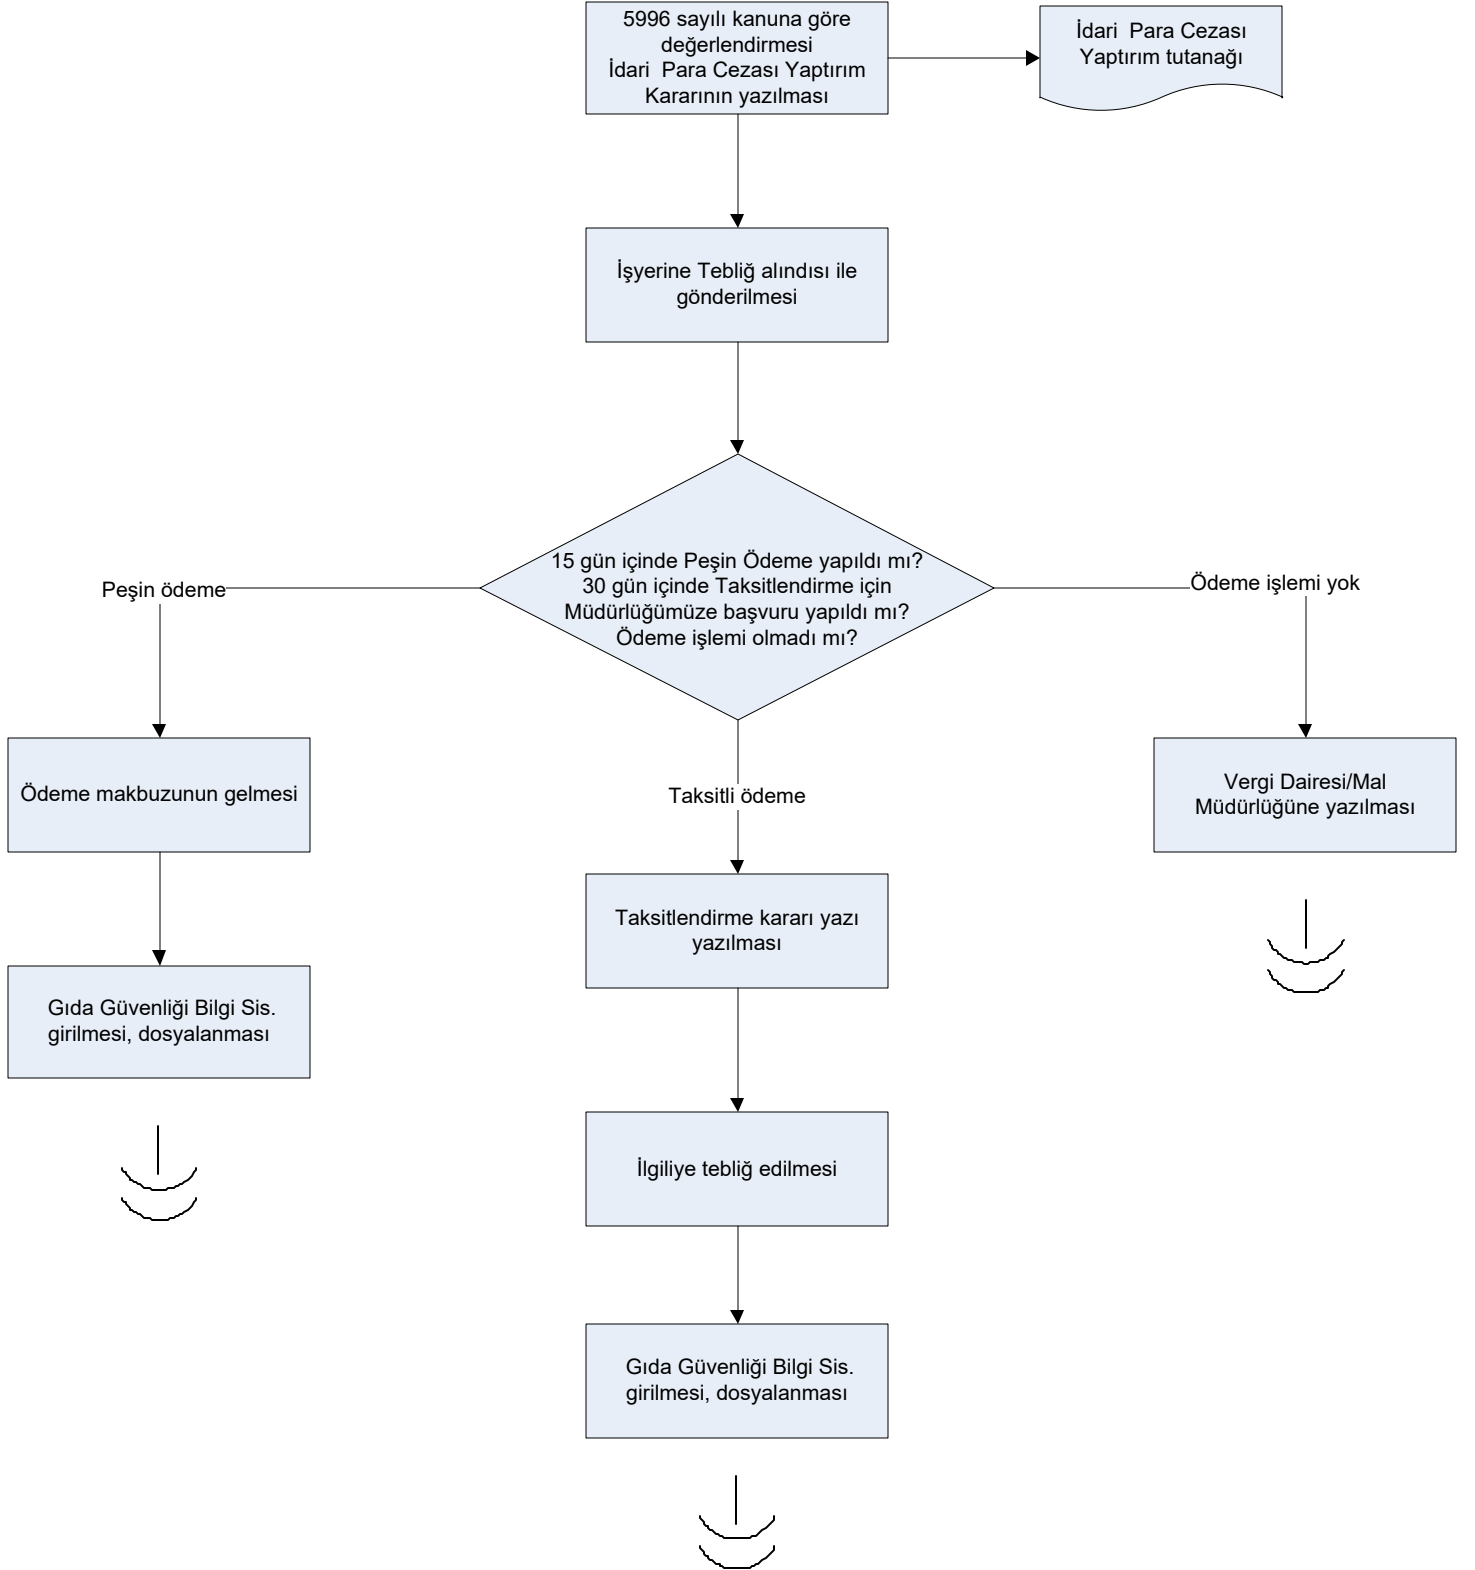

İDARI PARA CEZASI KARARI İŞ AKIŞ ŞEMASI

BİRİM:	İLM.GYS.ŞMA.
ŞEMA NO:	GTHB.32.İLM.İKS/KYS.AKŞ.09.06

HAZIRLAYAN

İBRAHİM KIŞLALIOĞLU

ONAYLAYAN