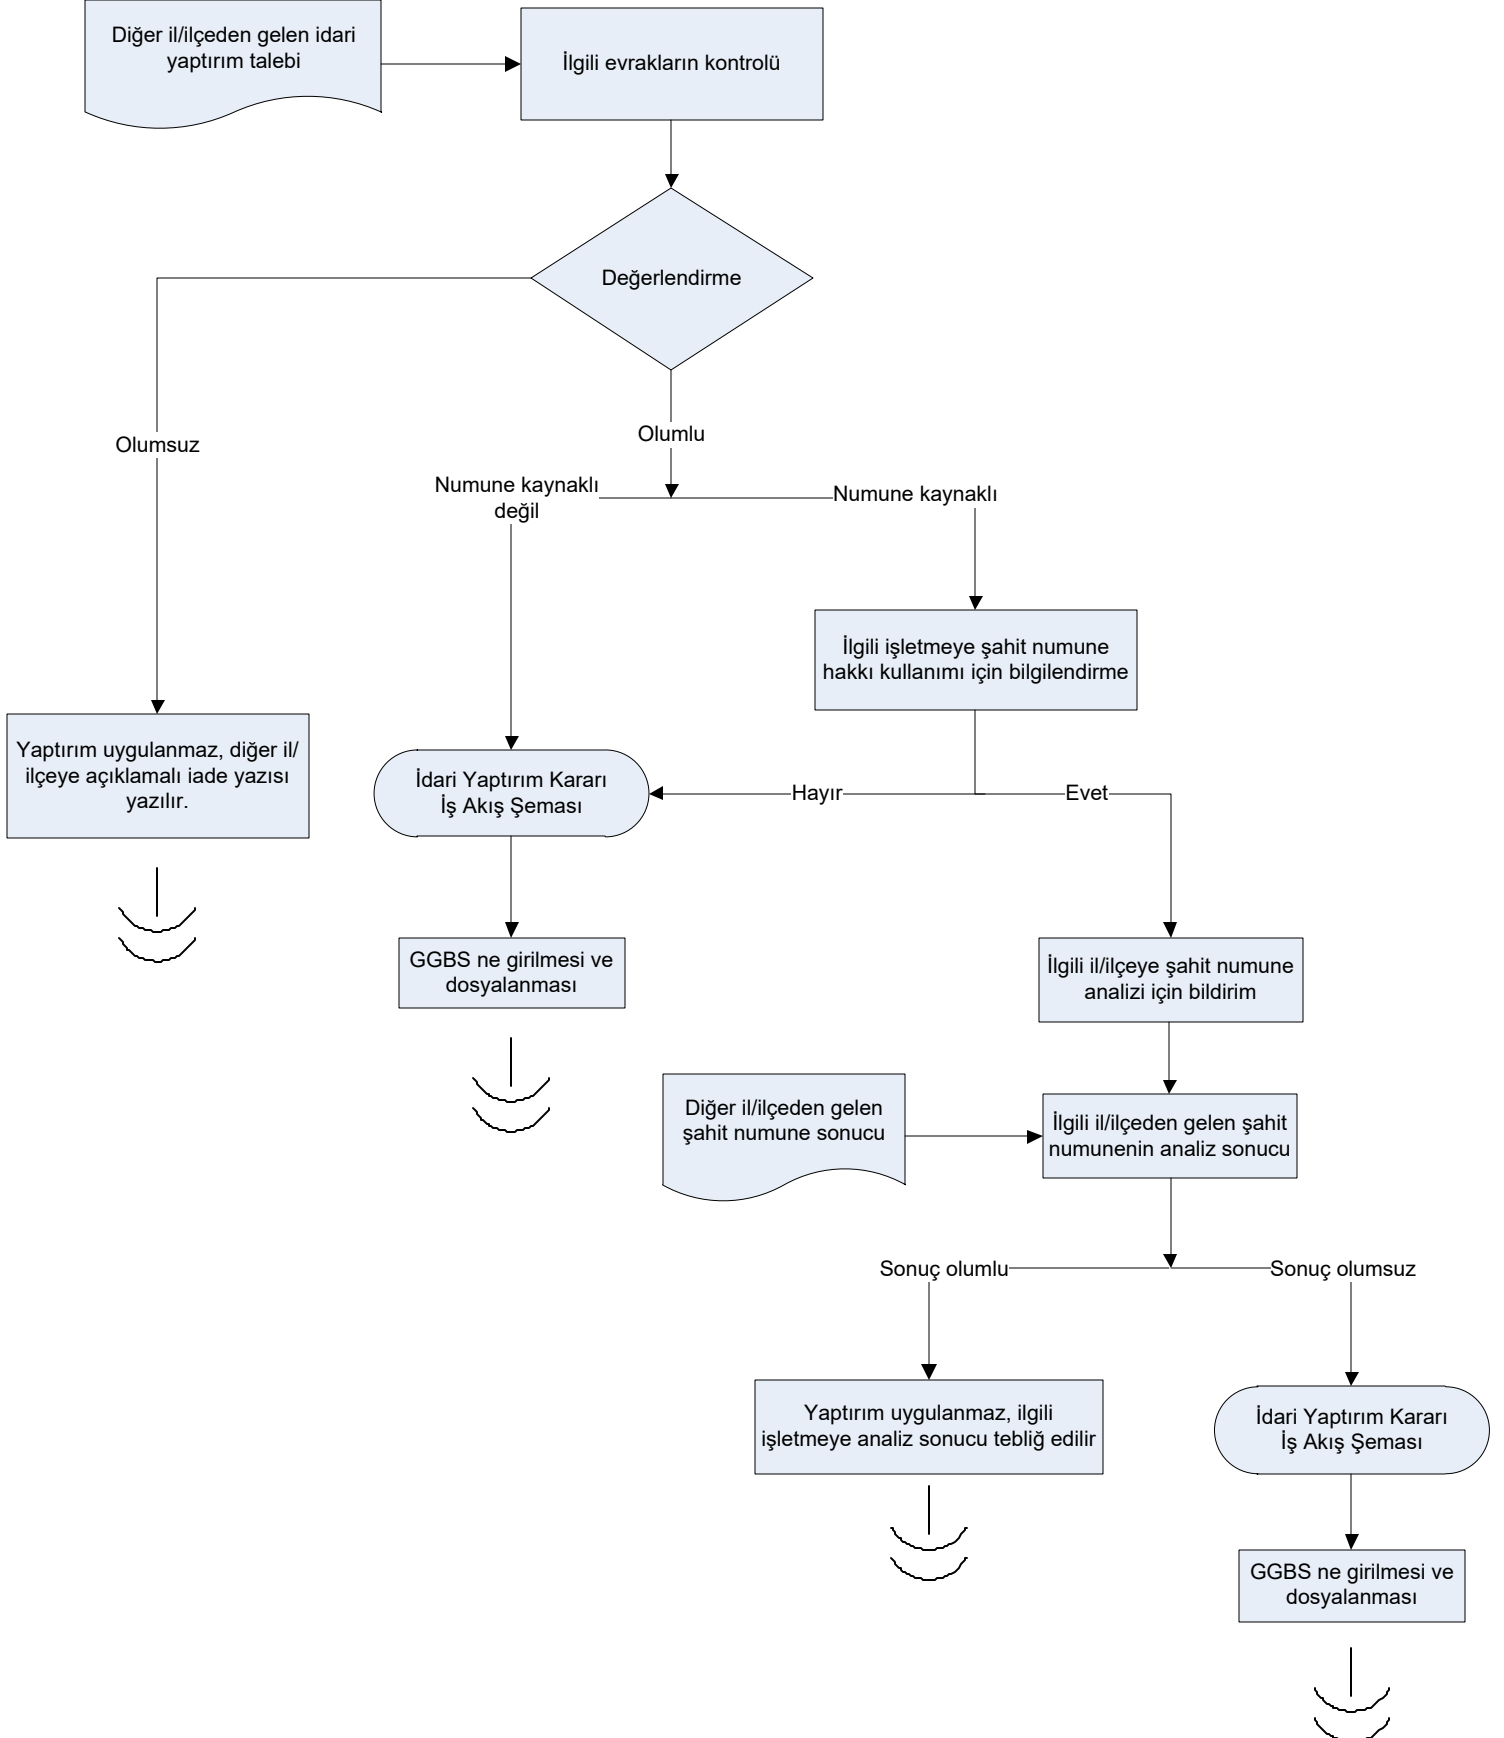

DİĞER İL/İLÇEDEN GELEN İDARI YAPTIRIM TALEBİ İŞ AKIŞ ŞEMASI

BİRİM: İLM.GYS.ŞMA.

ŞEMA NO: GTHB.32.İLM.İKS/KYS.AKŞ.09.07

HAZIRLAYAN

İBRAHİM KIŞLALIOĞLU

ONAYLAYAN