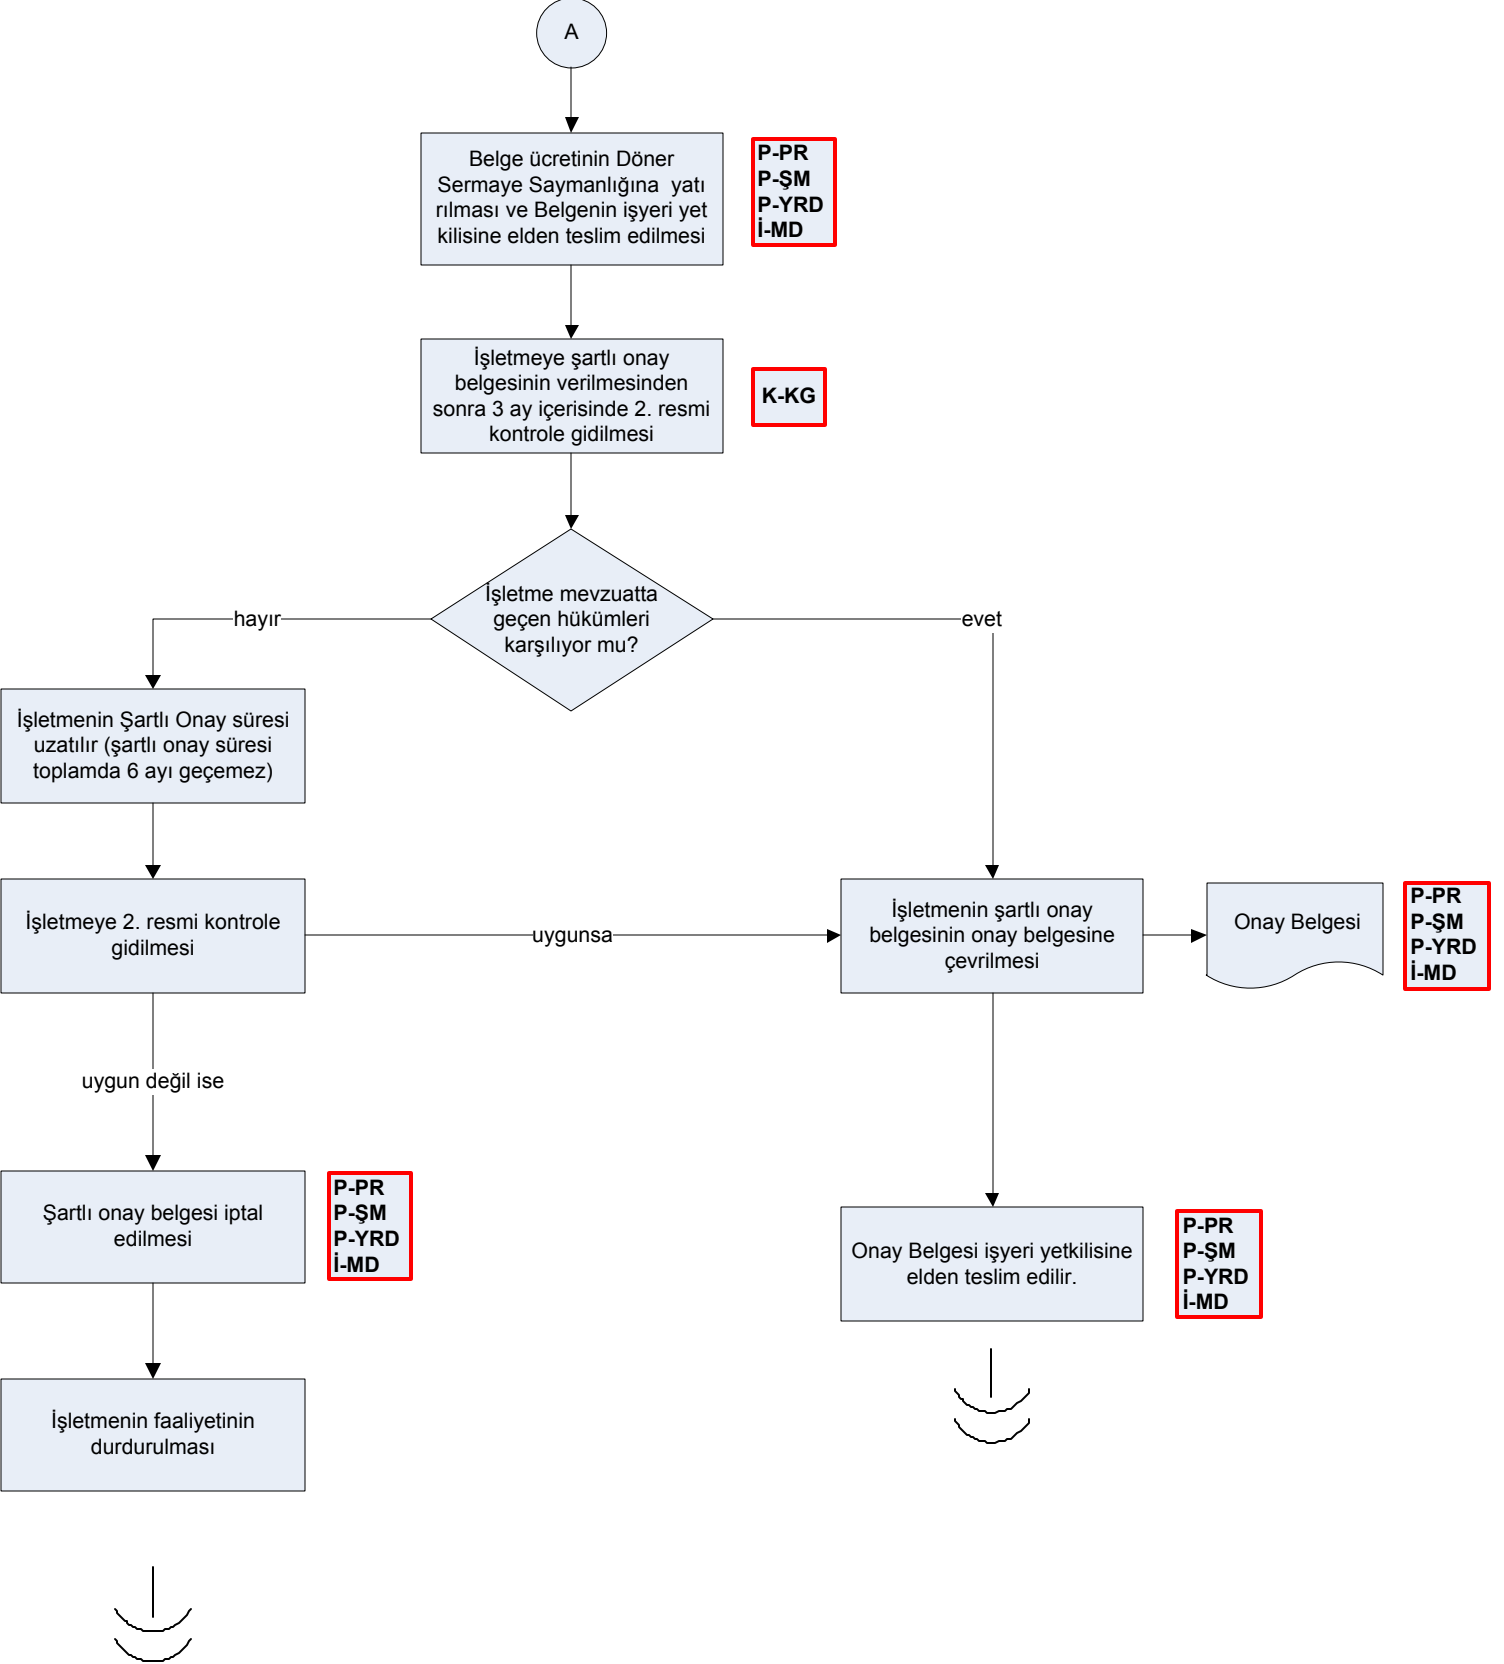

GIDA ONAY BELGESİ İŞLEMLERİ İŞ AKIŞ ŞEMASI

BİRİM: İLM.GYS.ŞMA.

ŞEMA NO: GTHB.32.İLM.İKS/KYS.AKŞ.09.11

HAZIRLAYAN

İBRAHİM KIŞLALIOĞLU

ONAYLAYAN