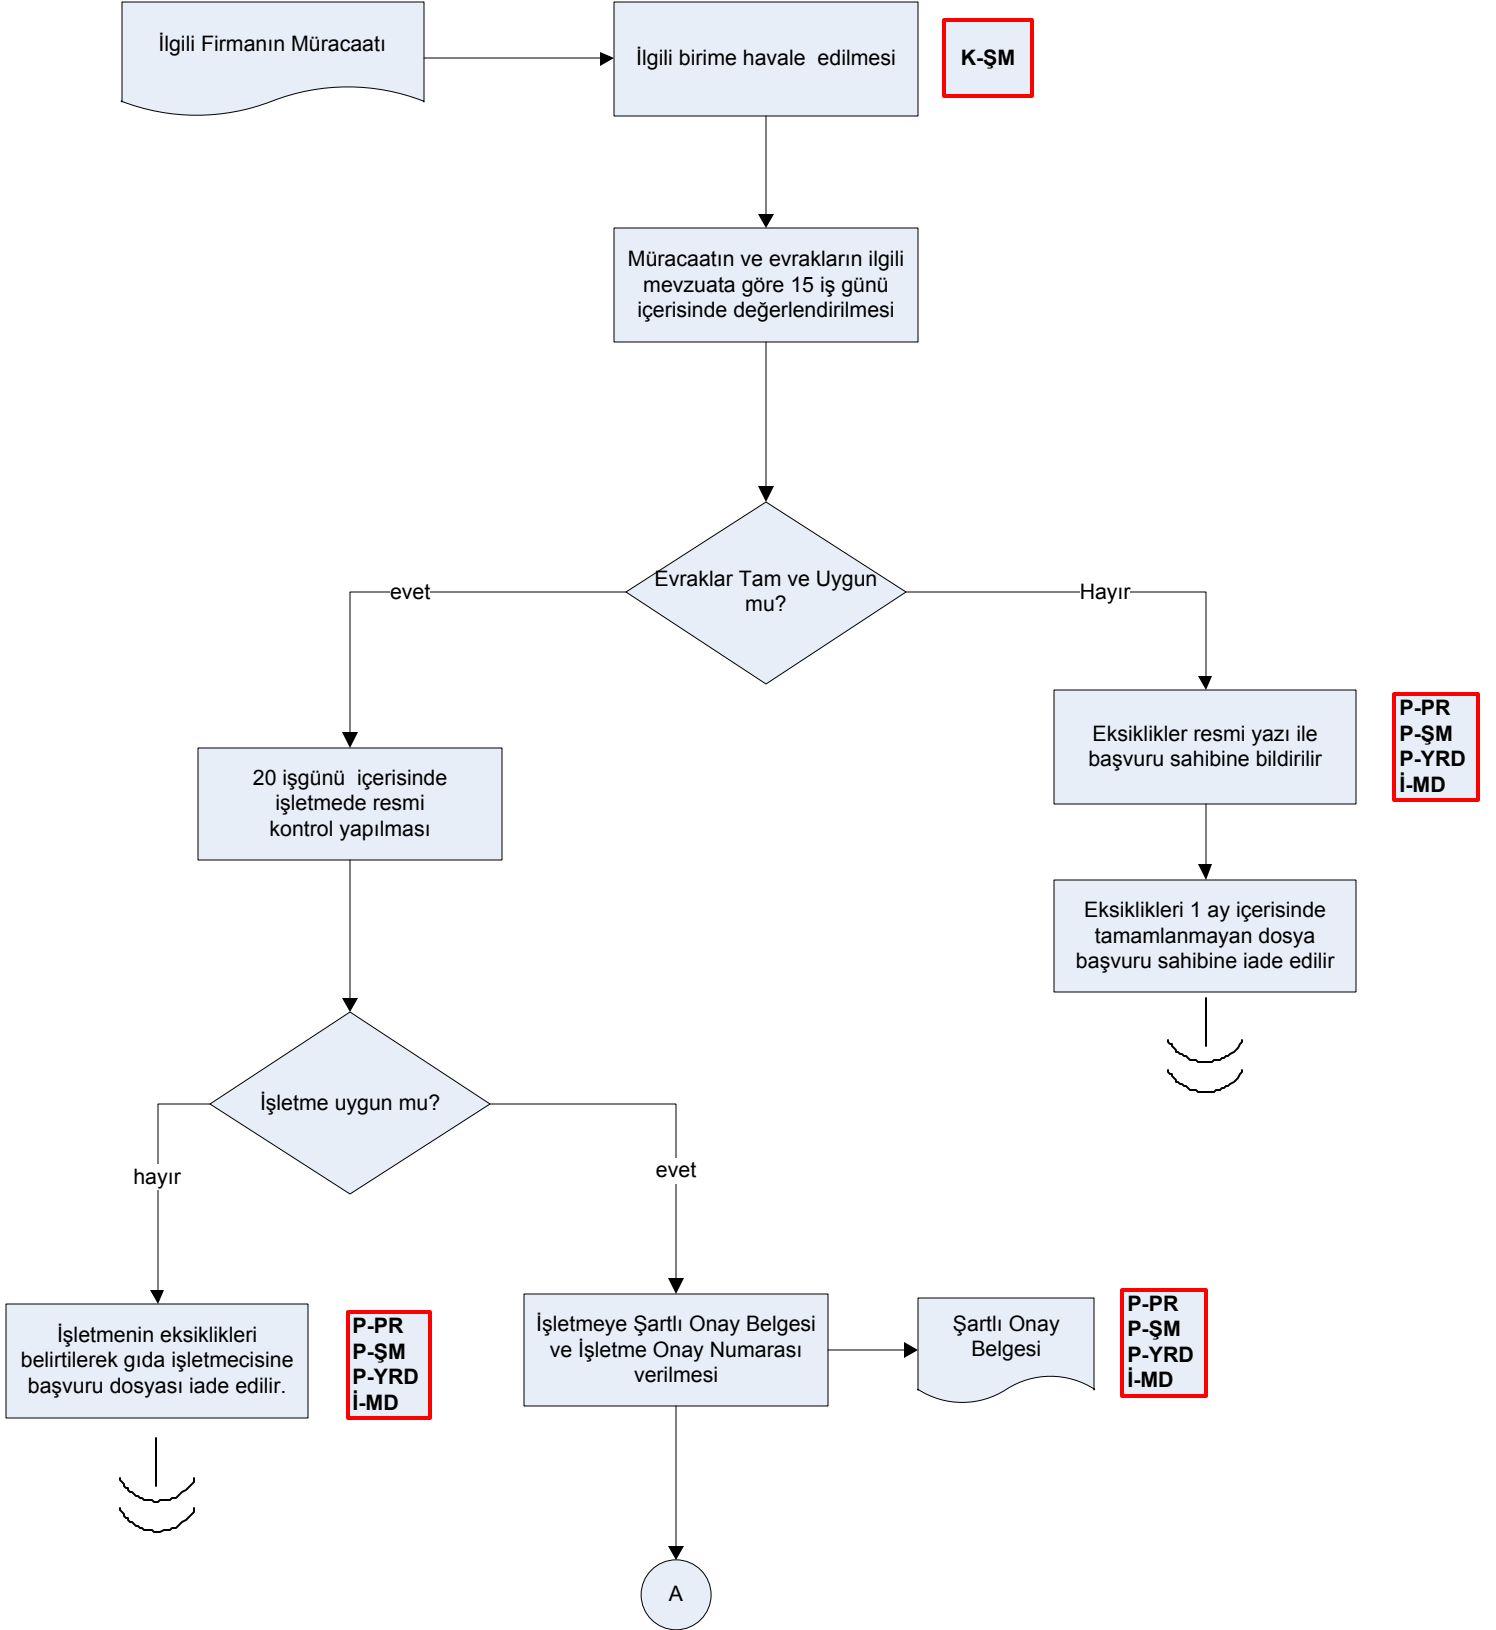

GIDA ONAY BELGESİ İŞLEMLERİ İŞ AKIŞ ŞEMASI

BİRİM:	İLM.GYS.ŞMA.
ŞEMA NO:	GTHB.32.İLM.İKS/KYS.AKŞ.09.11

HAZIRLAYAN	ONAYLAYAN
İBRAHİM KIŞLALIOĞLU	

GIDA ONAY BELGESİ İŞLEMLERİ İŞ AKIŞ ŞEMASI

BİRİM: İLM.GYS.ŞMA.