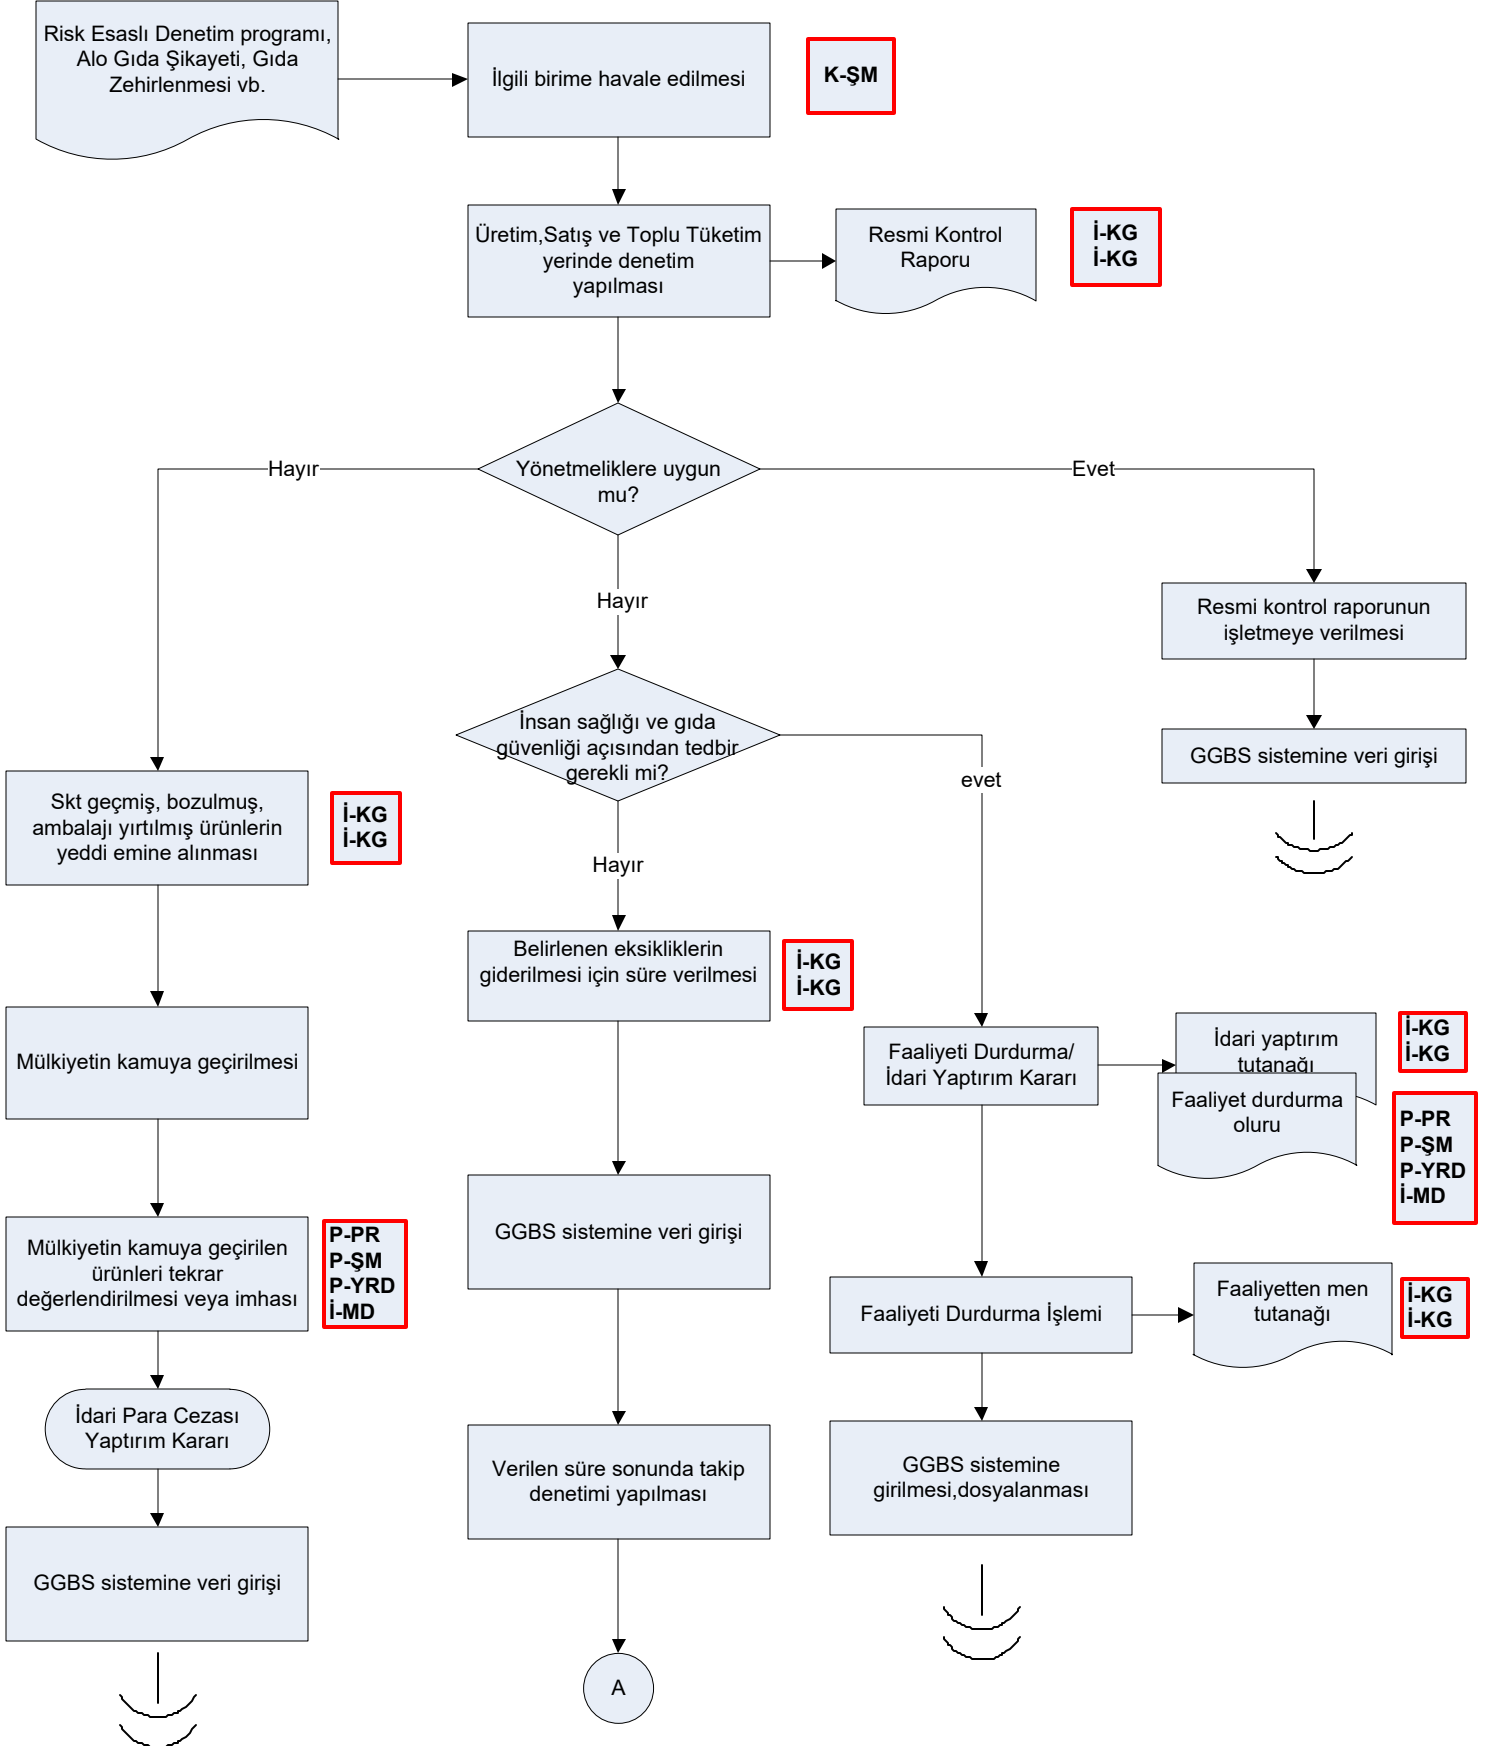

# GIDA ÜRETİM, SATIŞ VE TOPLU TÜKETİM YERLERİNİN DENETİMİ İŞ AKIŞ ŞEMASI

BİRİM: İLM.GYS.ŞMA.

ŞEMA NO: GTHB.32.İLM.İKS/KYS.AKŞ.09.01.01

HAZIRLAYAN

İBRAHİM KIŞLALIOĞLU

ONAYLAYAN

# GIDA ÜRETİM, SATIŞ VE TOPLU TÜKETİM YERLERİNİN DENETİMİ İŞ AKIŞ ŞEMASI

BİRİM: İLM.GYS.ŞMA.

ŞEMA NO: GTHB.32.İLM.İKS/KYS.AKŞ.09.01.02

HAZIRLAYAN

İBRAHİM KIŞLALIOĞLU

ONAYLAYAN