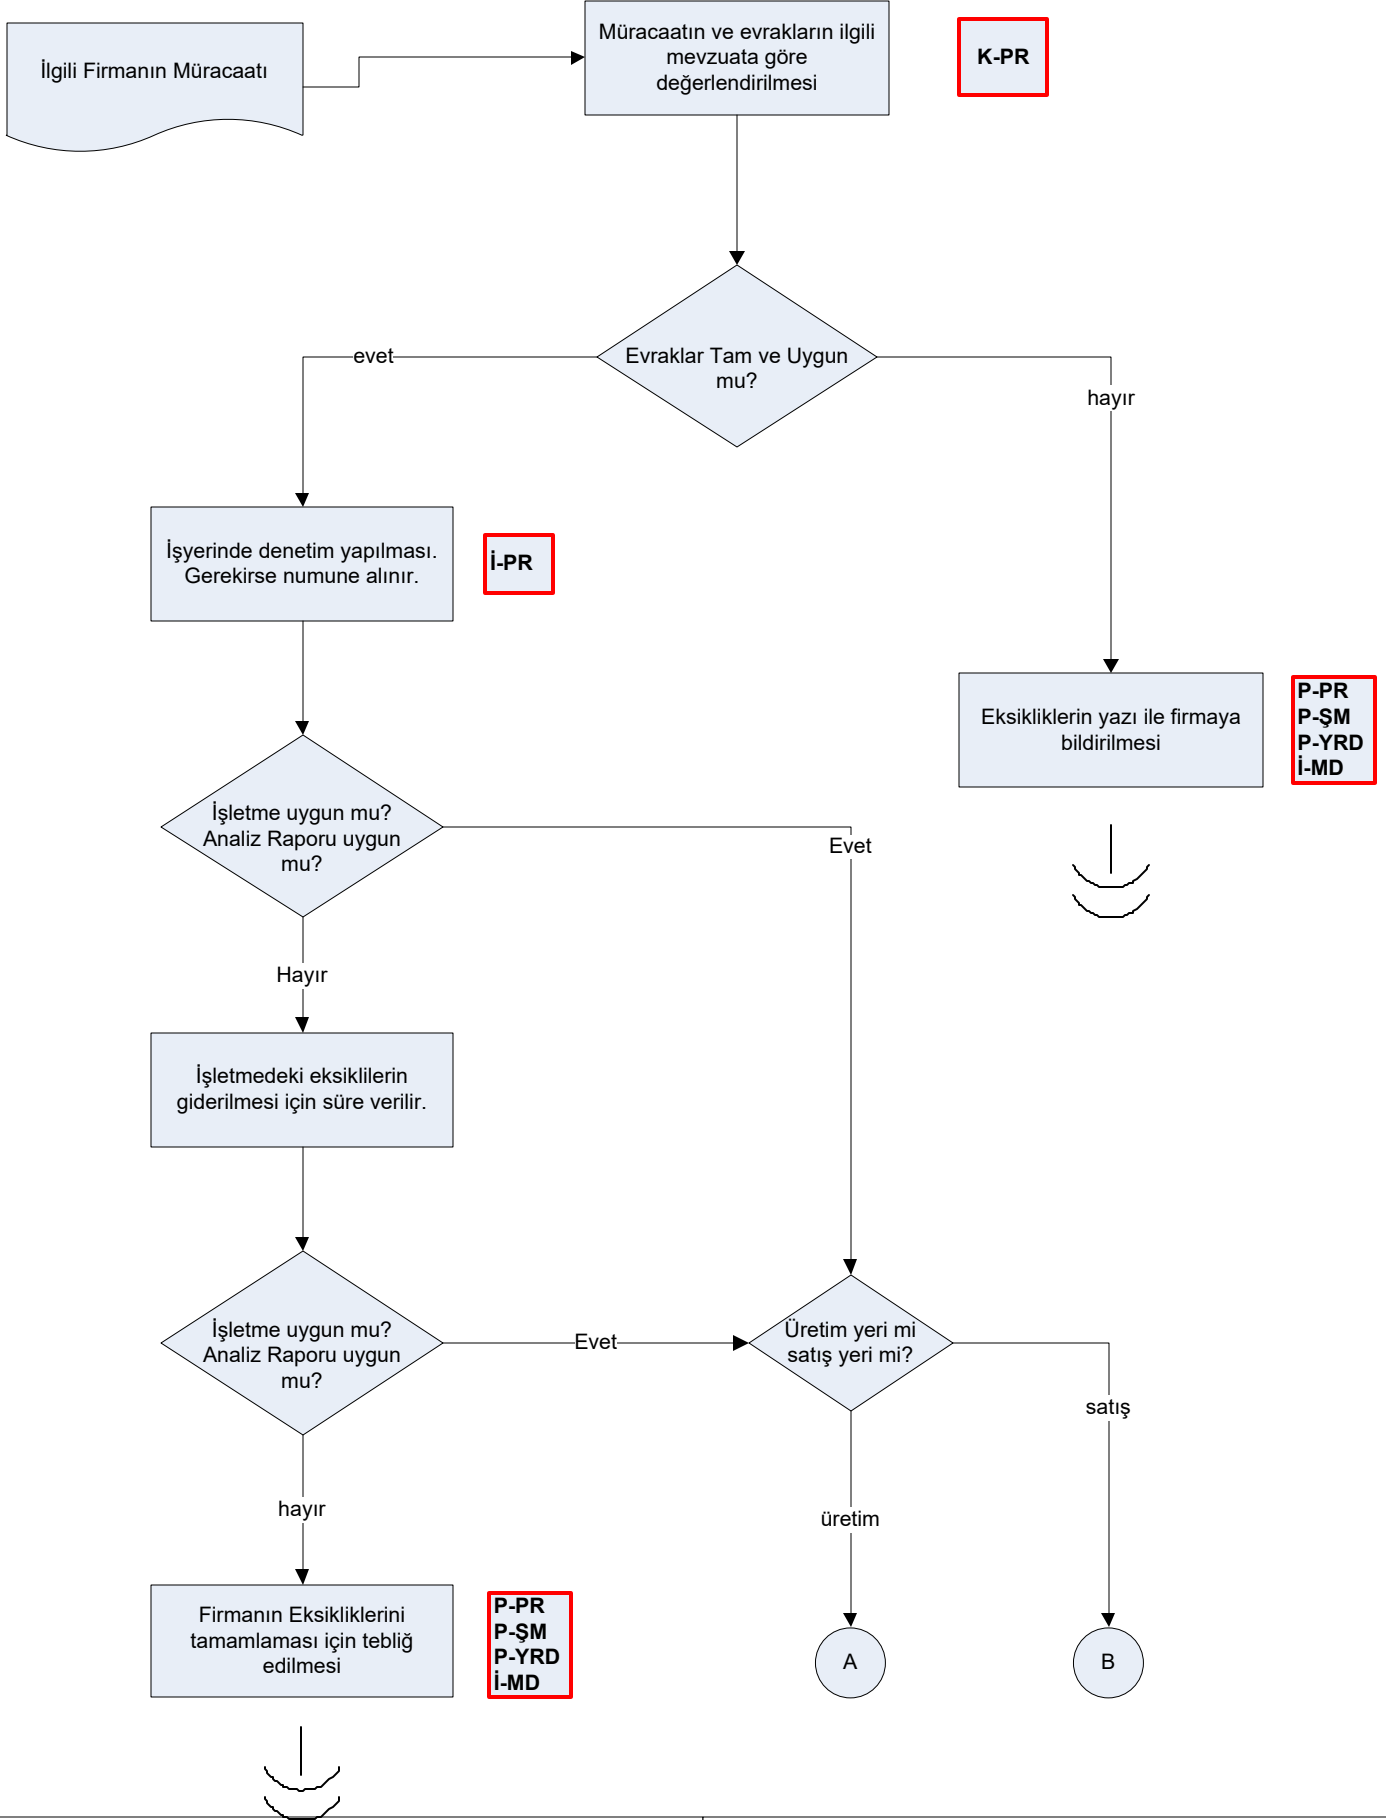

YEM KAYIT/ONAY BELGESİ İŞLEMLERİ İŞ AKIŞ ŞEMASI

|          |                               |
|----------|-------------------------------|
| BİRİM:   | İLM.GYS.ŞMA.                  |
| ŞEMA NO: | GTHB.32.İLM.İKS/KYS.AKŞ.09.12 |